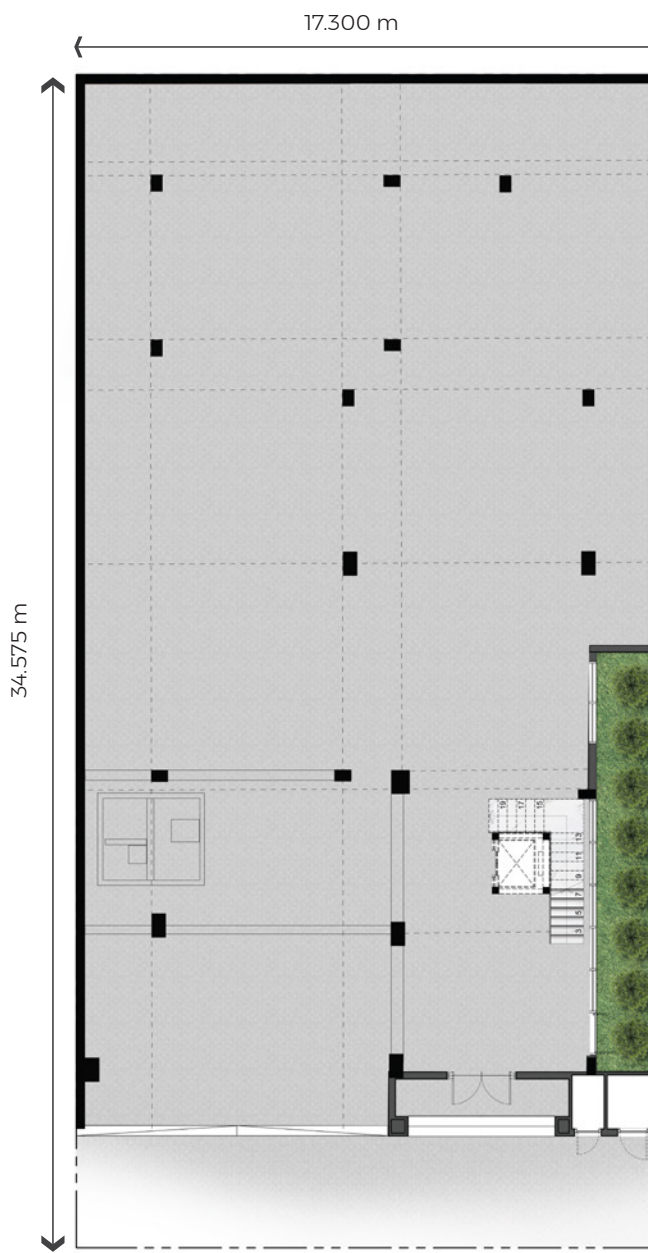

PEONY VILLA

MẶT BẰNG | LAYOUT PLAN

HẦM | BASEMENT
DIỆN TÍCH XÂY DỰNG:
530 m²

TẦNG TRỆT | GROUND FLOOR
DIỆN TÍCH XÂY DỰNG:
249,1 m²
DIỆN TÍCH VƯỜN (Sử dụng thêm):
349,4 m²

LẦU 1 | 1ST FLOOR
DIỆN TÍCH XÂY DỰNG:
214,1 m²

LẦU 2 | 2ND FLOOR
DIỆN TÍCH XÂY DỰNG:
194,3 m²
DIỆN TÍCH NGOÀI TRỜI (Sử dụng thêm):
75,8 m²
DIỆN TÍCH MÁI (Sử dụng thêm):
194,3 m²

Mã biệt thự | Villa number: 39F,39G
Diện tích đất | Land size: 598,5 m²
Diện tích xây dựng: 1.187,5 m²
Diện tích sử dụng ngoài trời & Mái: 619,5 m²